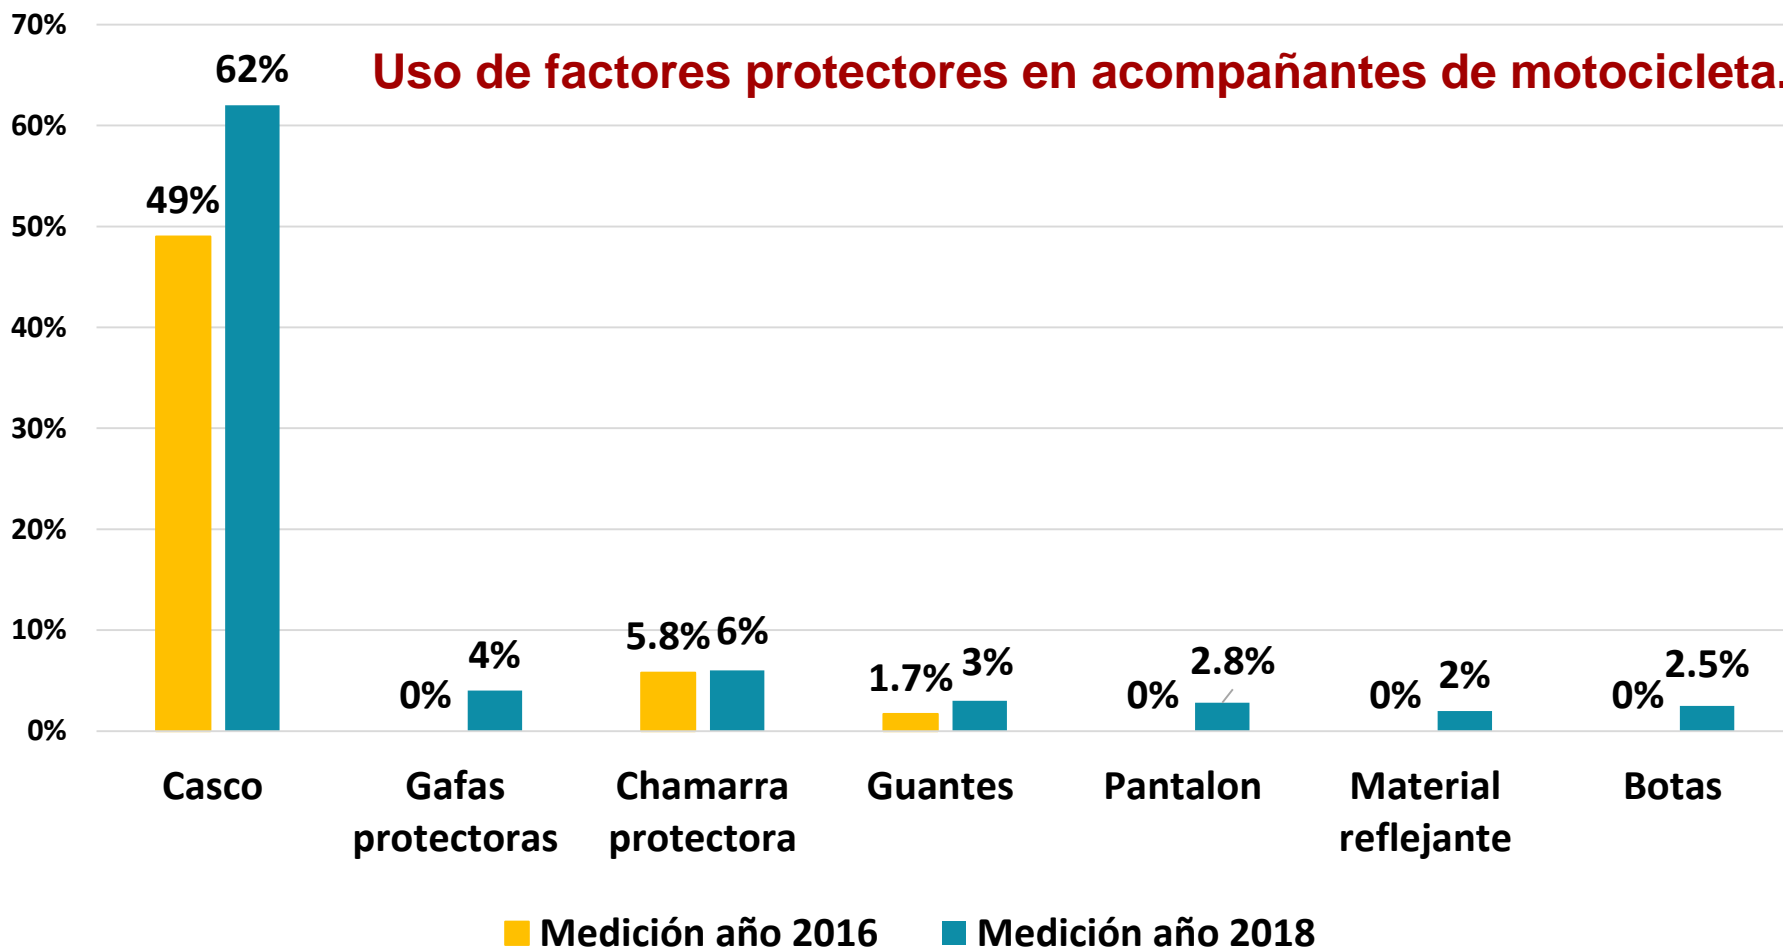

Medición de Uso de factores protectores en acompañantes de motocicleta en Guadalajara. años 2016, 2018.