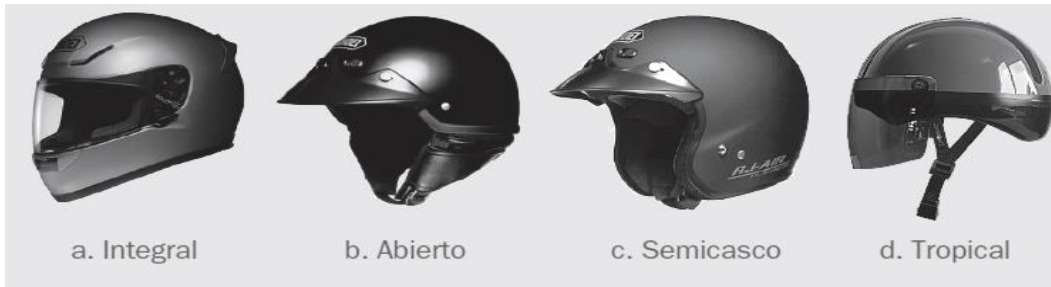

Uso de casco en conductores de motocicleta.

- **El 95.6% de motociclistas en Guadalajara usan casco año 2018,** en relación a la medición del año 2016 donde solo un 79% lo usaba.
- **El 70% de los cascos cuentan con algún tipo certificación, año 2018.**
- Tipo de casco más usado es el de tipo: **(medición 2018)**
  a) **Abierto 89.8%** b) Integral 8.5% c) Semicasco 1.1% d) Tropical 0.7%.