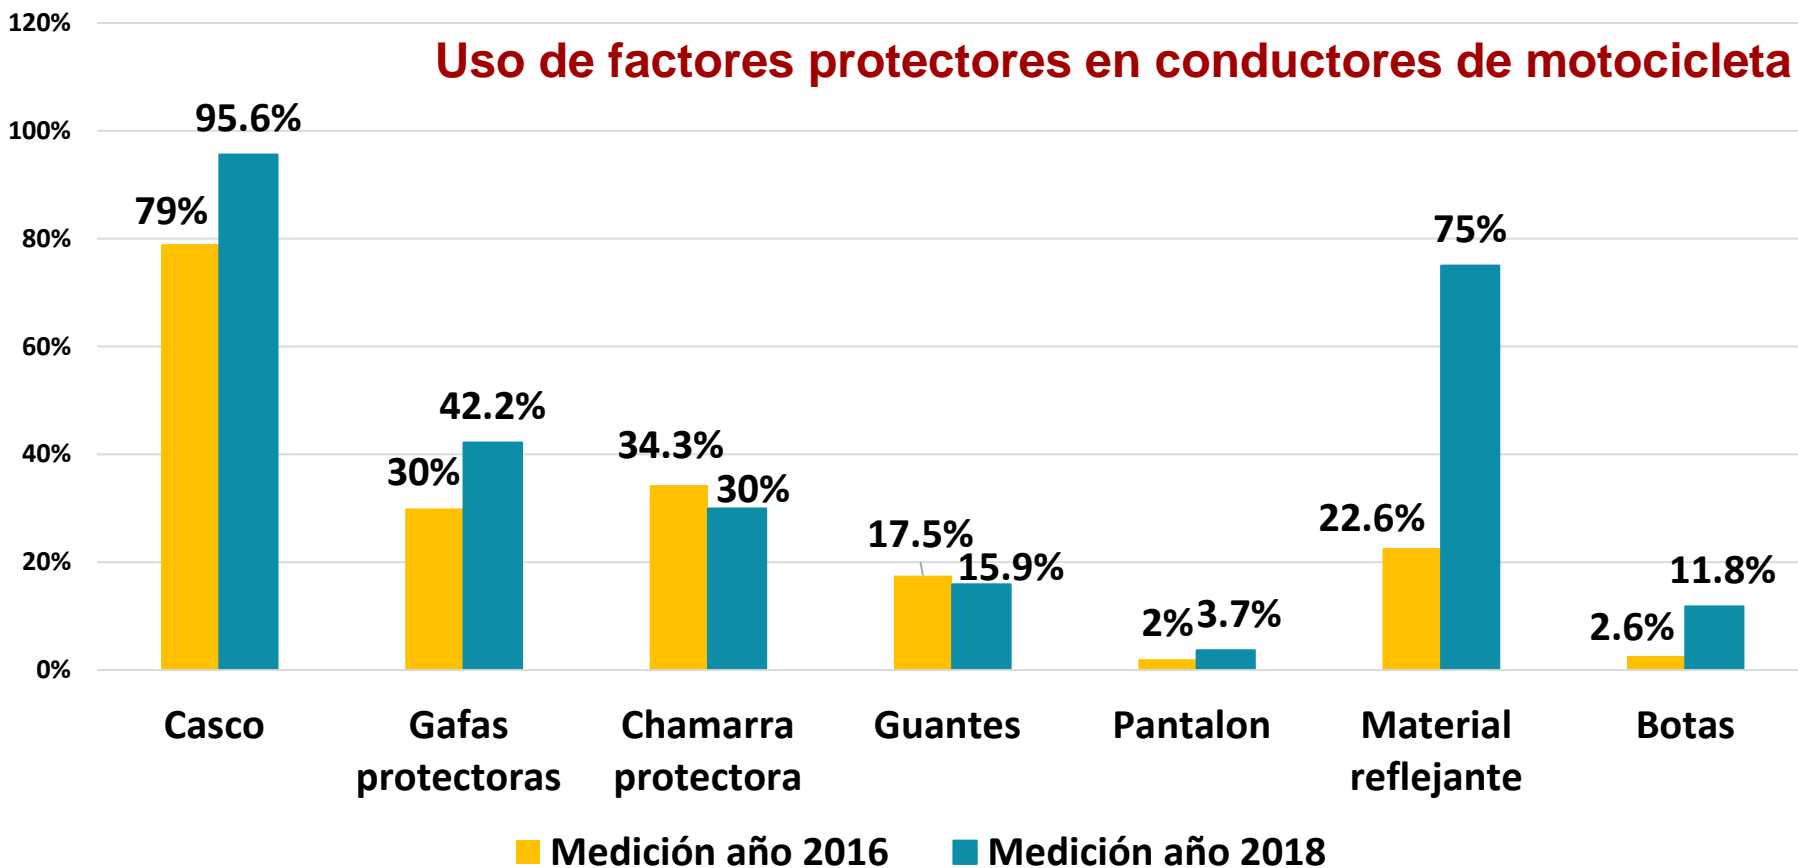

STCONAPRA

“El uso correcto de casco disminuye 72% el riesgo de sufrir una lesión grave”.

STCONAPRA

Medición de Uso de factores protectores en conductores de motocicleta

Objetivo: Identificar la prevalencia del uso factores protectores en conductores de motocicleta en el municipio de Guadalajara. año 2018.

Medición de Uso de factores protectores en conductores de motocicleta.

La medición de factores de riesgo en seguridad vial permite identificar y establecer mecanismos para recolección de la información sobre el comportamiento de los usuarios en la vía pública, con respecto a los principales factores de riesgo.

Se lleva a cabo con una metodología establecida que consiste en (planeación, capacitación, levantamiento de información, análisis, así como la publicación de los resultados).

Medición de Uso de factores protectores en conductores de motocicleta en Guadalajara. años 2016, 2018.